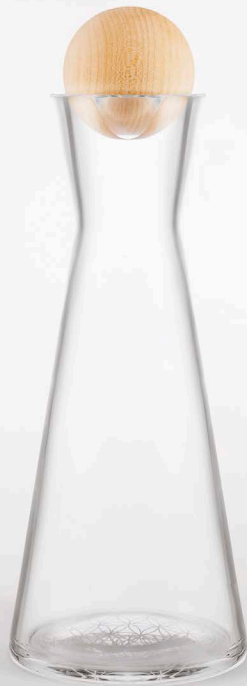

Karaffe Phoenix

Diese elegante Karaffe ist etwas komplett anderes als unsere bestehende Auswahl. Das Design ist schlicht und modern gehalten. Somit passt sie gut in Haushalte mit einem modernen Touch. Wie bei allen Nature's Design Produkten wird auch hier auf die Übereinstimmung mit dem Goldenen Schnitt geachtet und das Wasser wird strukturiert.

Die Karaffe hat eine weisse Blume des Lebens im Boden und kommt mit einem Holzdeckel aus Arvenholz.

Made in Europe

Füllmenge

1 Liter

Herstellung

mundgeblasen mit
diamantgeschliffenem
Rand und Ausguss
nach alter
Glasmacherkunst

Material

bleifreies Glas

NAME	ART. -NR.	FÜLLMENGE	BLUME DES LEBENS	PREIS
Phoenix	3130	1 l	weiss	59,00 €